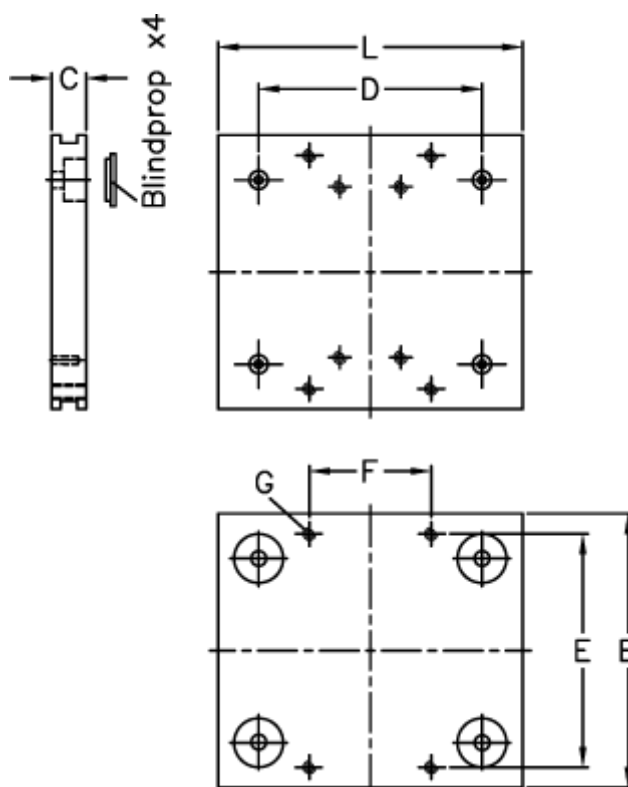

Varenummer: 057113044125

Beskrivelse: Hepco GV3 bærelade CP 44 34 L125

Mål

B	= 116
C	= 14.50
d	= 88
E	= 96
F	= 50
For leje	= 34
For skinne	= M/NM 44
Gevindhul G	= 4 x M8

L = 125